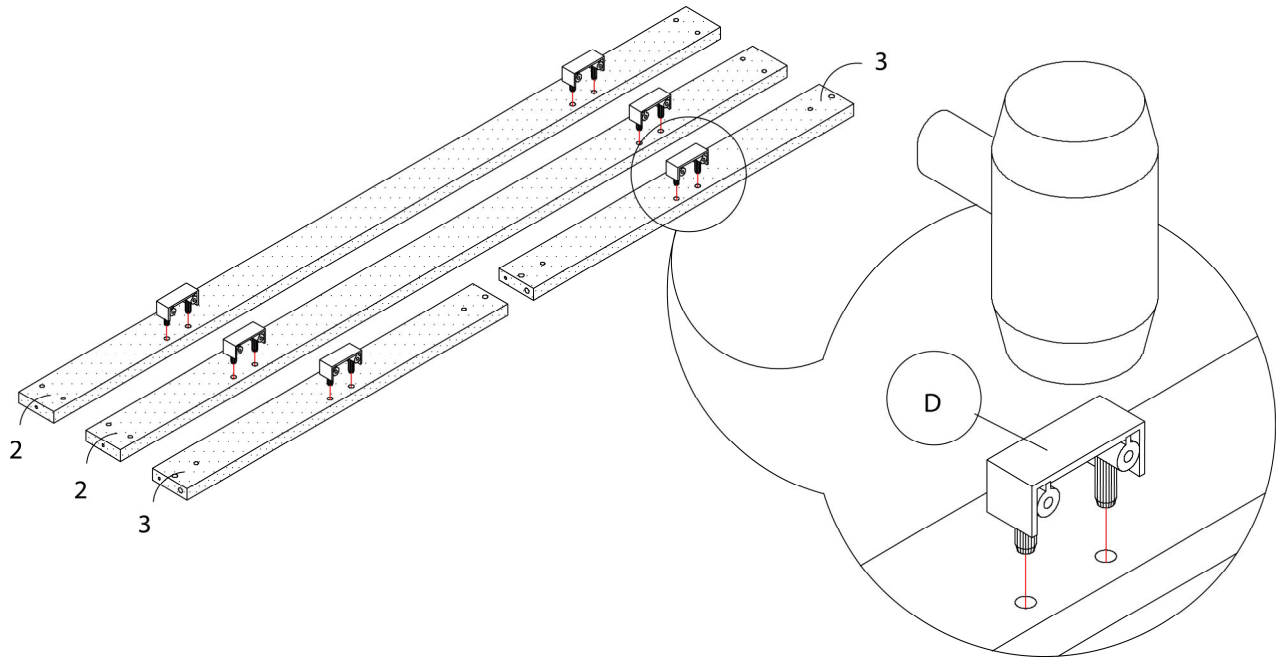

LISTE DES PIÈCES DE MONTAGE
HARDWARE LIST

PIÈCE / PART #	IMAGE	DESCRIPTION	QTY / QTÉ
A		ASSEMBLING SCREW - Ø 1/4" X 1 3/4" VIS D'ASSEMBLAGE - Ø 1/4" X 1 3/4"	50
B		ASSEMBLING SCREW - Ø 1/4" X 1" VIS D'ASSEMBLAGE - Ø 1/4" X 1"	48
C		WOOD DOWEL - Ø 1/4" X 1" GOUJON DE BOIS - Ø 1/4" X 1"	50
D		PLASTIC BRACKET - 1 3/4" SUPPORT EN PLASTIQUE - 1 3/4"	18
E		ASSEMBLING SCREW - Ø 1/4" X 1 1/4" VIS D'ASSEMBLAGE - Ø 1/4" X 1 1/4"	36

LISTE DES PIÈCES DE MONTAGE
HARDWARE LIST

PIÈCE / PART #	IMAGE	DESCRIPTION	QTY / QTÉ
F		FINISHING STICKER COLLANT DE FINITION	38
G		FLOOR PROTECTOR PROTECTEUR DE PLANCHER	24
H		GLUE COLLE	2
I		PLASTIC CORNER COIN EN PLASTIQUE	2
J		ASSEMBLING SCREW VIS D'ASSEMBLAGE	4

OUTIL DE VÉRIFICATION DE DIMENSIONS DES PIÈCES
HARDWARE DIMENSIONS VERIFICATION TOOL

ÉTAPE / STEP 1

ÉTAPE / STEP 2

ÉTAPE / STEP 3

ÉTAPE / STEP 4

ÉTAPE / STEP 5

ÉTAPE / STEP 6

ÉTAPE / STEP 7