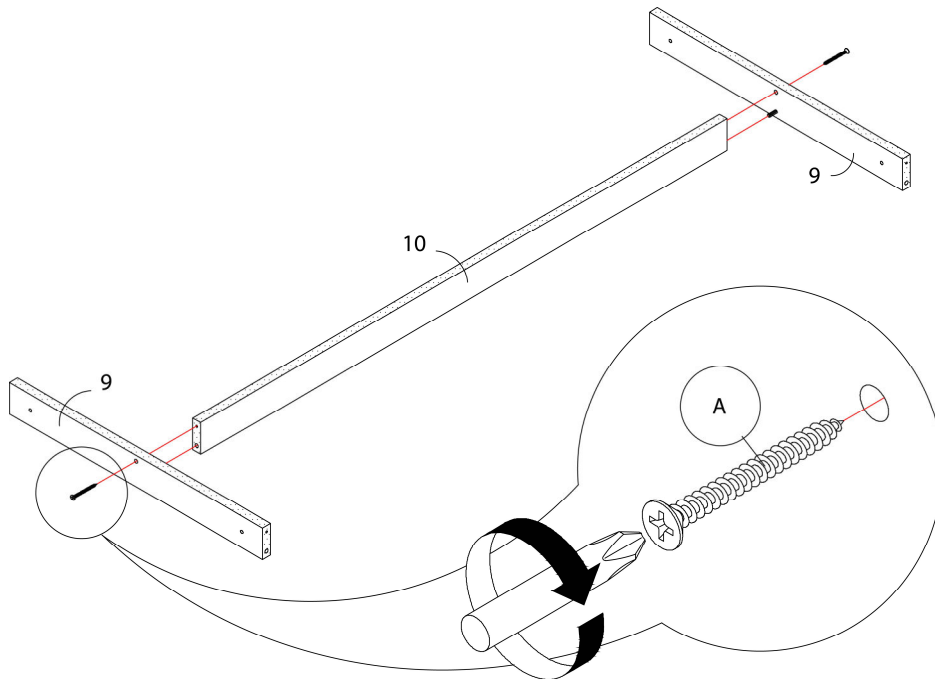

LISTE DES PIÈCES DE MONTAGE
HARDWARE LIST

PIÈCE / PART #	IMAGE	DESCRIPTION	QTY / QTÉ
A		ASSEMBLING SCREW - Ø 1/4" X 1 3/4" VIS D'ASSEMBLAGE - Ø 1/4" X 1 3/4"	50
B		ASSEMBLING SCREW - Ø 1/4" X 1" VIS D'ASSEMBLAGE - Ø 1/4" X 1"	48
C		WOOD DOWEL - Ø 1/4" X 1" GOUJON DE BOIS - Ø 1/4" X 1"	50
D		PLASTIC BRACKET - 1 3/4" SUPPORT EN PLASTIQUE - 1 3/4"	18
E		ASSEMBLING SCREW - Ø 1/4" X 1 1/4" VIS D'ASSEMBLAGE - Ø 1/4" X 1 1/4"	36

OUTIL DE VÉRIFICATION DE DIMENSIONS DES PIÈCES
HARDWARE DIMENSIONS VERIFICATION TOOL

ÉTAPE / STEP 1

ÉTAPE / STEP 2

ÉTAPE / STEP 3

ÉTAPE / STEP 4

ÉTAPE / STEP 5

ÉTAPE / STEP 6

ÉTAPE / STEP 7