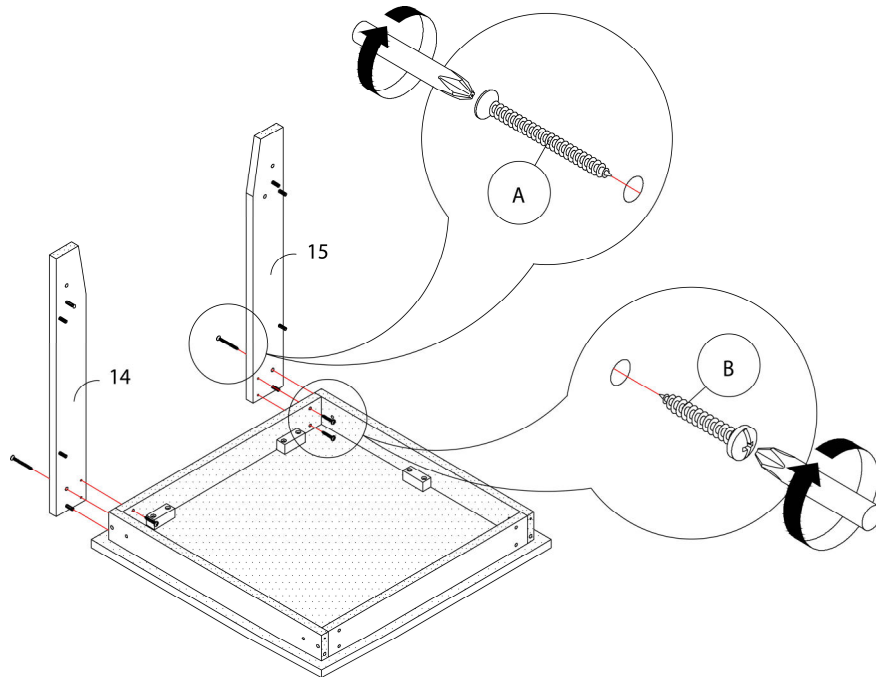

LISTE DES PIÈCES DE MONTAGE
HARDWARE LIST

PIÈCE / PART #	IMAGE	DESCRIPTION	QTY / QTÉ
A		ASSEMBLING SCREW - Ø 1/4" X 1 3/4" VIS D'ASSEMBLAGE - Ø 1/4" X 1 3/4"	50
B		ASSEMBLING SCREW - Ø 1/4" X 1" VIS D'ASSEMBLAGE - Ø 1/4" X 1"	48
C		WOOD DOWEL - Ø 1/4" X 1" GOUJON DE BOIS - Ø 1/4" X 1"	50
D		PLASTIC BRACKET - 1 3/4" SUPPORT EN PLASTIQUE - 1 3/4"	18
E		ASSEMBLING SCREW - Ø 1/4" X 1 1/4" VIS D'ASSEMBLAGE - Ø 1/4" X 1 1/4"	36

OUTIL DE VÉRIFICATION DE DIMENSIONS DES PIÈCES
HARDWARE DIMENSIONS VERIFICATION TOOL

ÉTAPE / STEP 1

ÉTAPE / STEP 2

ÉTAPE / STEP 3

ÉTAPE / STEP 4

ÉTAPE / STEP 5

ÉTAPE / STEP 6

ÉTAPE / STEP 7

ÉTAPE / STEP 8

ÉTAPE / STEP 9

ÉTAPE / STEP 10

ÉTAPE / STEP 11

ÉTAPE / STEP 12

ÉTAPE / STEP 13

ÉTAPE / STEP 14

ÉTAPE / STEP 15

ÉTAPE / STEP 16

ÉTAPE / STEP 17

ÉTAPE / STEP 18

ÉTAPE / STEP 19

ÉTAPE / STEP 20

ÉTAPE / STEP 21

ÉTAPE / STEP 22