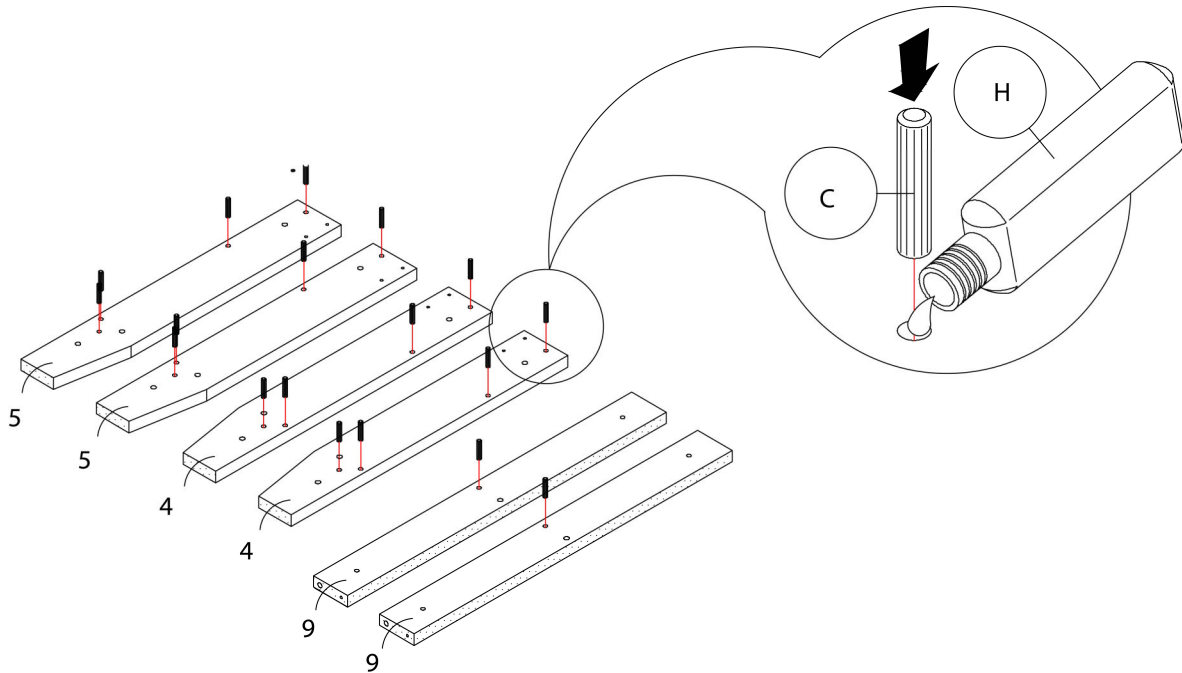

LISTE DES PIÈCES DE MONTAGE
HARDWARE LIST

PIÈCE / PART #	IMAGE	DESCRIPTION	QTY / QTÉ
A		ASSEMBLING SCREW - Ø 1/4" X 1 3/4" VIS D'ASSEMBLAGE - Ø 1/4" X 1 3/4"	50
B		ASSEMBLING SCREW - Ø 1/4" X 1" VIS D'ASSEMBLAGE - Ø 1/4" X 1"	48
C		WOOD DOWEL - Ø 1/4" X 1" GOUJON DE BOIS - Ø 1/4" X 1"	50
D		PLASTIC BRACKET - 1 3/4" SUPPORT EN PLASTIQUE - 1 3/4"	18
E		ASSEMBLING SCREW - Ø 1/4" X 1 1/4" VIS D'ASSEMBLAGE - Ø 1/4" X 1 1/4"	36

LISTE DES PIÈCES DE MONTAGE
HARDWARE LIST

PIÈCE / PART #	IMAGE	DESCRIPTION	QTY / QTÉ
F		FINISHING STICKER COLLANT DE FINITION	38
G		FLOOR PROTECTOR PROTECTEUR DE PLANCHER	24
H		GLUE COLLE	2
I		PLASTIC CORNER COIN EN PLASTIQUE	2
J		ASSEMBLING SCREW VIS D'ASSEMBLAGE	4

OUTIL DE VÉRIFICATION DE DIMENSIONS DES PIÈCES
HARDWARE DIMENSIONS VERIFICATION TOOL

ÉTAPE / STEP 1

ÉTAPE / STEP 2

ÉTAPE / STEP 3

ÉTAPE / STEP 4

ÉTAPE / STEP 5

ÉTAPE / STEP 6

ÉTAPE / STEP 7