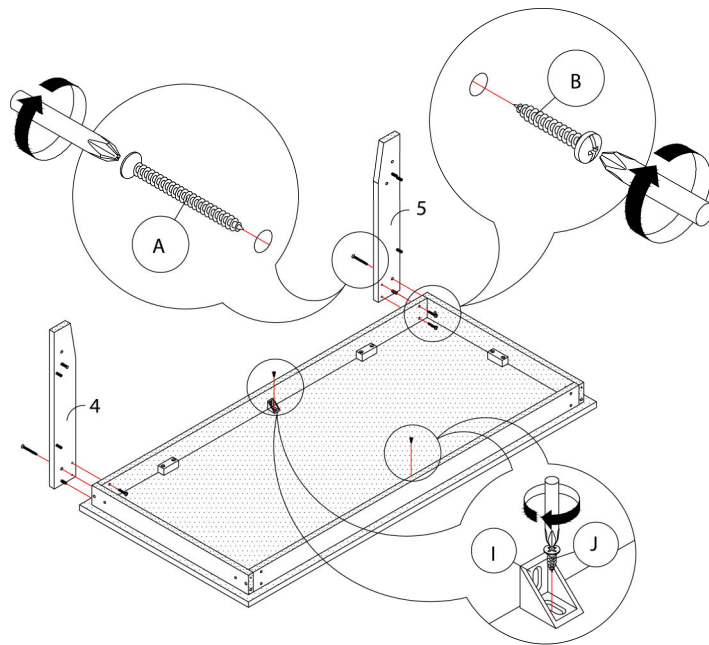

LISTE DES PIÈCES DE MONTAGE
HARDWARE LIST

PIÈCE / PART #	IMAGE	DESCRIPTION	QTY / QTÉ
A		ASSEMBLING SCREW - Ø 1/4" X 1 3/4" VIS D'ASSEMBLAGE - Ø 1/4" X 1 3/4"	50
B		ASSEMBLING SCREW - Ø 1/4" X 1" VIS D'ASSEMBLAGE - Ø 1/4" X 1"	48
C		WOOD DOWEL - Ø 1/4" X 1" GOUJON DE BOIS - Ø 1/4" X 1"	50
D		PLASTIC BRACKET - 1 3/4" SUPPORT EN PLASTIQUE - 1 3/4"	18
E		ASSEMBLING SCREW - Ø 1/4" X 1 1/4" VIS D'ASSEMBLAGE - Ø 1/4" X 1 1/4"	36

OUTIL DE VÉRIFICATION DE DIMENSIONS DES PIÈCES
HARDWARE DIMENSIONS VERIFICATION TOOL

ÉTAPE / STEP 1

ÉTAPE / STEP 2

ÉTAPE / STEP 3

ÉTAPE / STEP 4

ÉTAPE / STEP 5

ÉTAPE / STEP 6

ÉTAPE / STEP 7

ÉTAPE / STEP 8

ÉTAPE / STEP 9

ÉTAPE / STEP 10

ÉTAPE / STEP 11

ÉTAPE / STEP 12

ÉTAPE / STEP 13

ÉTAPE / STEP 14

ÉTAPE / STEP 15