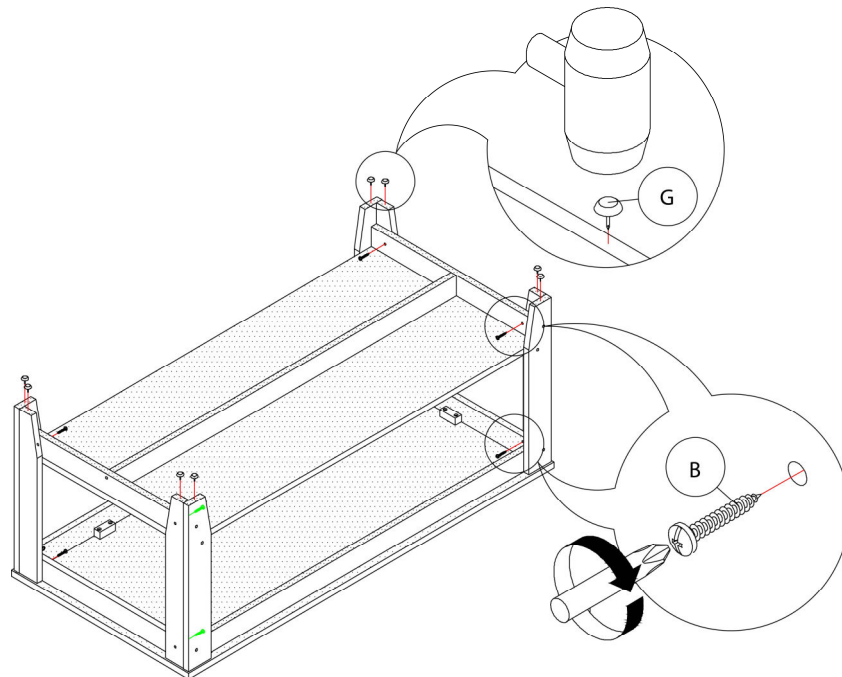

LISTE DES PIÈCES DE MONTAGE
HARDWARE LIST

PIÈCE / PART #	IMAGE	DESCRIPTION	QTY / QTÉ
A		ASSEMBLING SCREW - Ø 1/4" X 1 3/4" VIS D'ASSEMBLAGE - Ø 1/4" X 1 3/4"	50
B		ASSEMBLING SCREW - Ø 1/4" X 1" VIS D'ASSEMBLAGE - Ø 1/4" X 1"	48
C		WOOD DOWEL - Ø 1/4" X 1" GOUJON DE BOIS - Ø 1/4" X 1"	50
D		PLASTIC BRACKET - 1 3/4" SUPPORT EN PLASTIQUE - 1 3/4"	18
E		ASSEMBLING SCREW - Ø 1/4" X 1 1/4" VIS D'ASSEMBLAGE - Ø 1/4" X 1 1/4"	36

OUTIL DE VÉRIFICATION DE DIMENSIONS DES PIÈCES
HARDWARE DIMENSIONS VERIFICATION TOOL

ÉTAPE / STEP 1

ÉTAPE / STEP 2

ÉTAPE / STEP 3

ÉTAPE / STEP 4

ÉTAPE / STEP 5

ÉTAPE / STEP 6

ÉTAPE / STEP 7

ÉTAPE / STEP 8

ÉTAPE / STEP 9

ÉTAPE / STEP 10

ÉTAPE / STEP 11

ÉTAPE / STEP 12

ÉTAPE / STEP 13

ÉTAPE / STEP 14

ÉTAPE / STEP 15